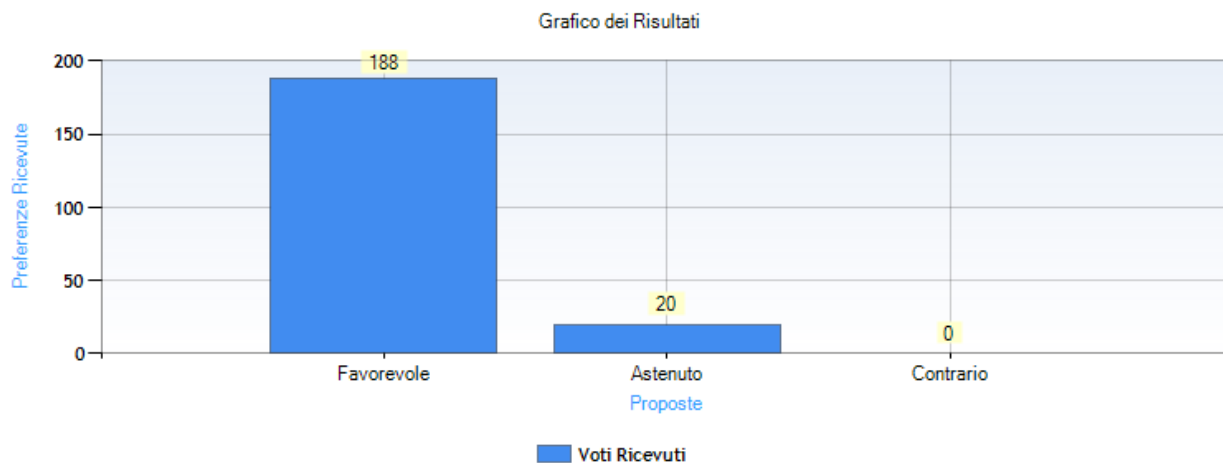

Risultati

Numero schede bianche: 0

Dettaglio delle preferenze espresse

Proposta	Preferenze ricevute
Favorevole	188
Astenuto	20
Contrario	0