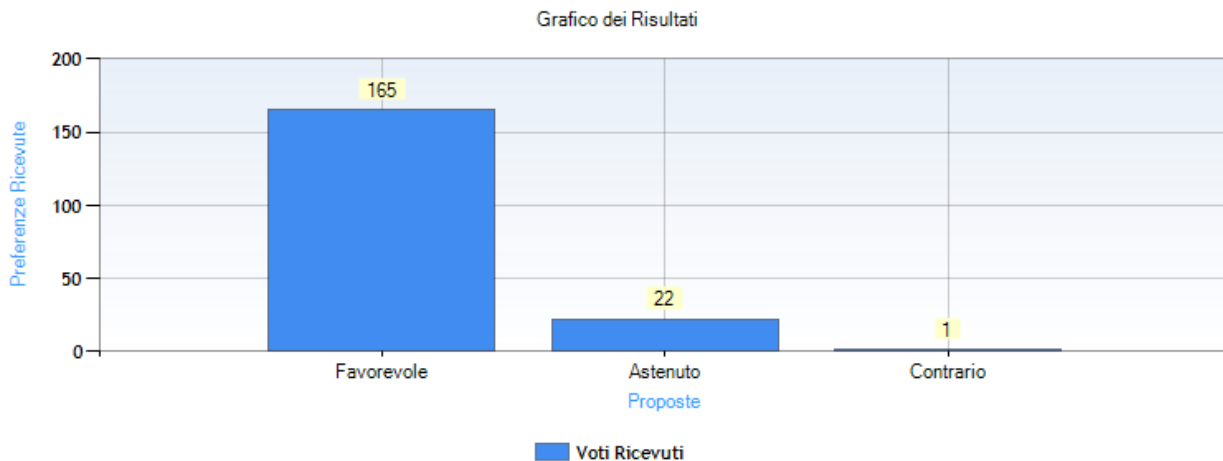

Tipologia della votazione: su Proposta

Tipo di scrutinio: Palese

Data di apertura votazione: 13/07/2022 8:46:34

Data di chiusura votazione: 13/07/2022 14:22:27

Numero totale di elettori: 1602

Numero totale di elettori che hanno votato: 190

Numero totale di elettori che non hanno votato: 1412

Affluenza totale degli elettori: 11,86 %

Risultati

Numero schede bianche: 2

Dettaglio delle preferenze espresse

Proposta	Preferenze ricevute
Favorevole	165
Astenuto	22
Contrario	1