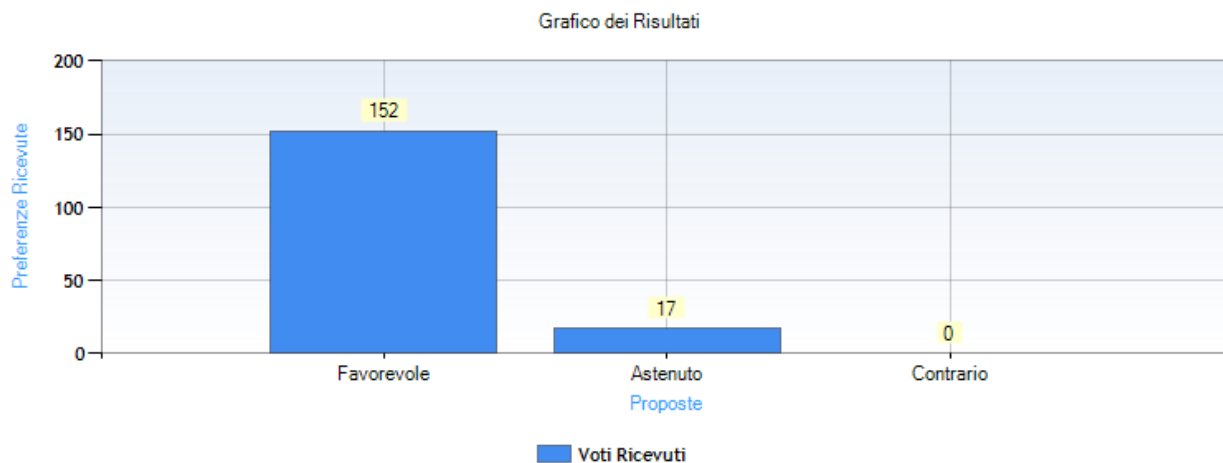

Tipologia della votazione: su Proposta

Tipo di scrutinio: Palese

Data di apertura votazione: 13/07/2022 8:47:52

Data di chiusura votazione: 13/07/2022 14:22:31

Numero totale di elettori: 1602

Numero totale di elettori che hanno votato: 171

Numero totale di elettori che non hanno votato: 1431

Affluenza totale degli elettori: 10,67 %

Risultati

Numero schede bianche: 2

Dettaglio delle preferenze espresse

Proposta	Preferenze ricevute
Favorevole	152
Astenuto	17
Contrario	0