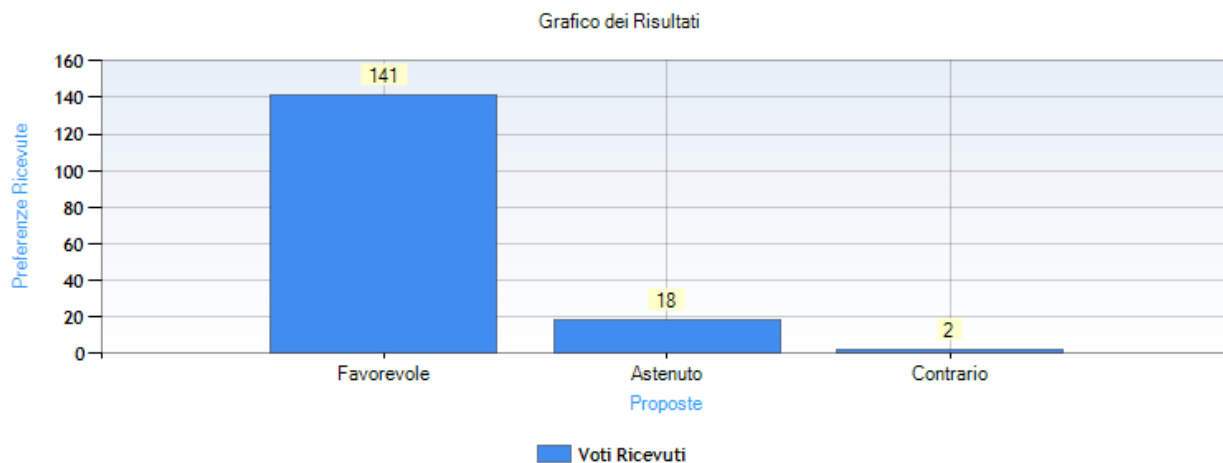

Tipologia della votazione: su Proposta

Tipo di scrutinio: Palese

Data di apertura votazione: 13/07/2022 8:48:29

Data di chiusura votazione: 13/07/2022 14:22:35

Numero totale di elettori: 1602

Numero totale di elettori che hanno votato: 162

Numero totale di elettori che non hanno votato: 1440

Affluenza totale degli elettori: 10,11 %

Risultati

Numero schede bianche: 1

Dettaglio delle preferenze espresse

Proposta	Preferenze ricevute
Favorevole	141
Astenuto	18
Contrario	2